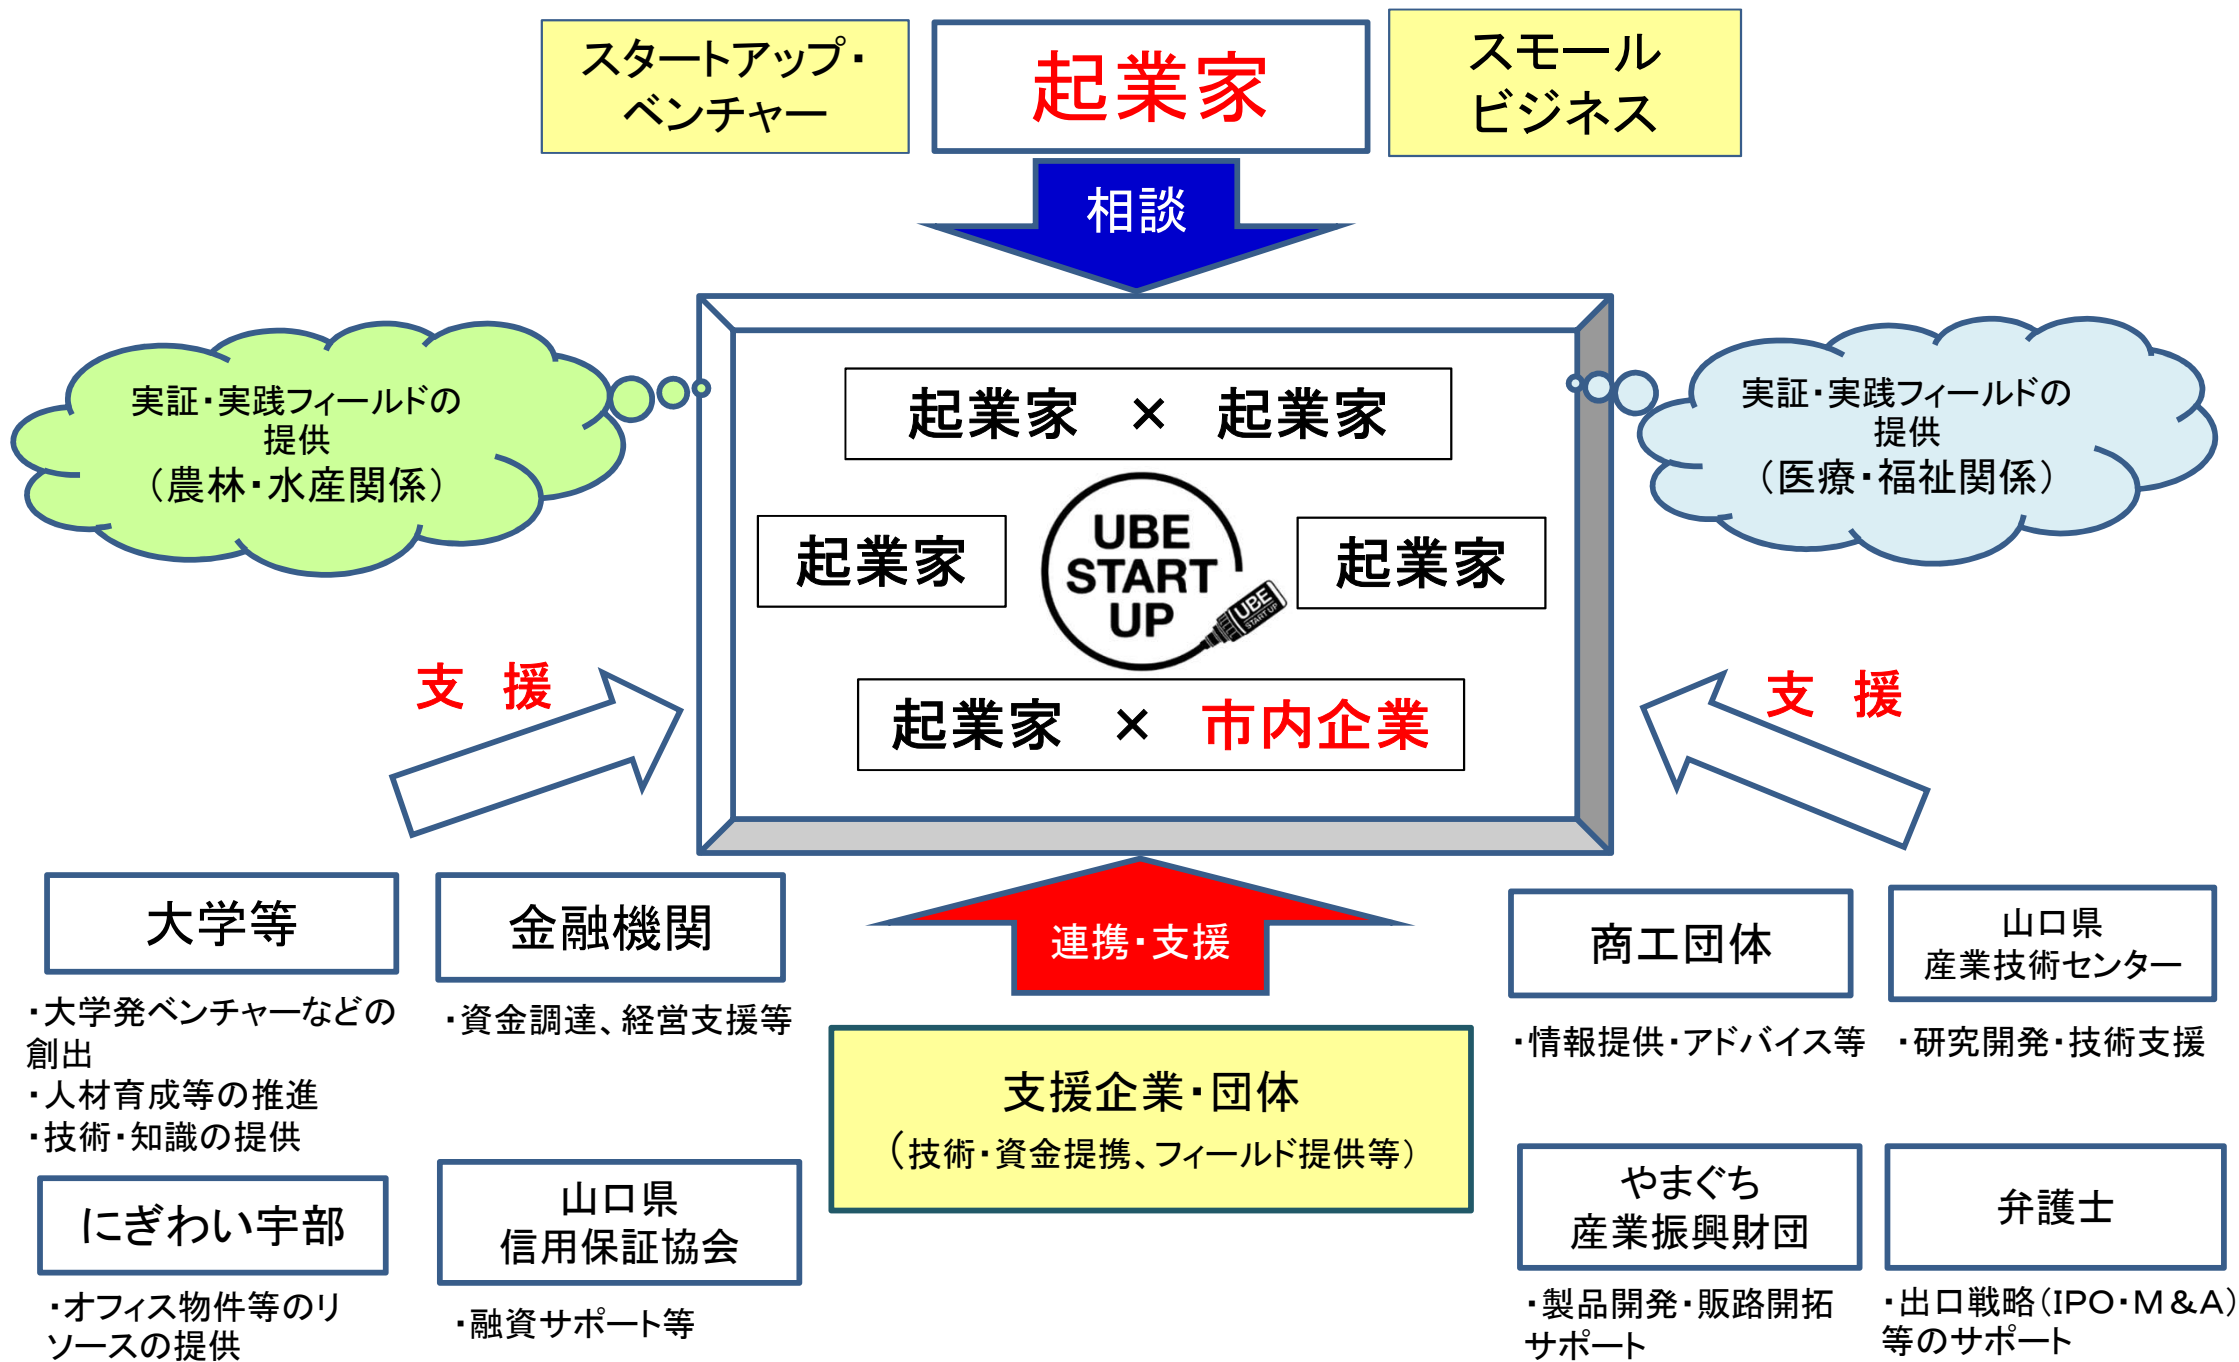

★コンソーシアムの組織構成と想定される役割のイメージ図

資料2